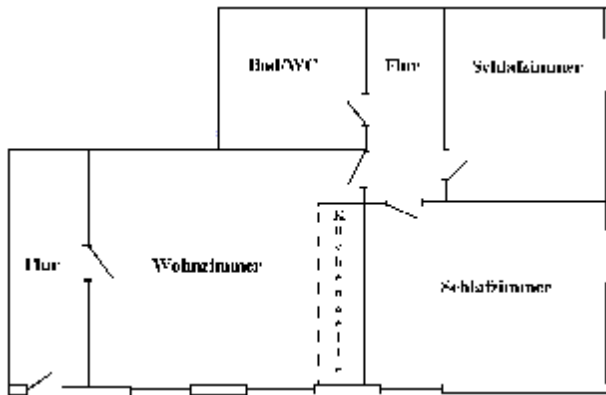

.....

Ihre Ferienwohnung in der Region Barßel-Ammerland

Alleinlage mit Auffahrt, Teich, Gehölz
und großer Liegewiese

Schöne Fahrradtouren (z. B. Fehntour)

In der Nähe: Reiterhof, Badesee,
Bootsfahrten, Angelmöglichkeiten,
Flugplatz

Wohnung 52 m² - bis 4 Personen

Wohnzimmer mit Küchenzeile

Duschbad

Elternschlafzimmer

Schlafzimmer (zwei Betten)

Einrichtung im ostfriesischen Bauernstil

Fernseher und Waschmaschine vorhanden

Gute Einkaufsmöglichkeiten und Arzt im Ort (ca. 800m)